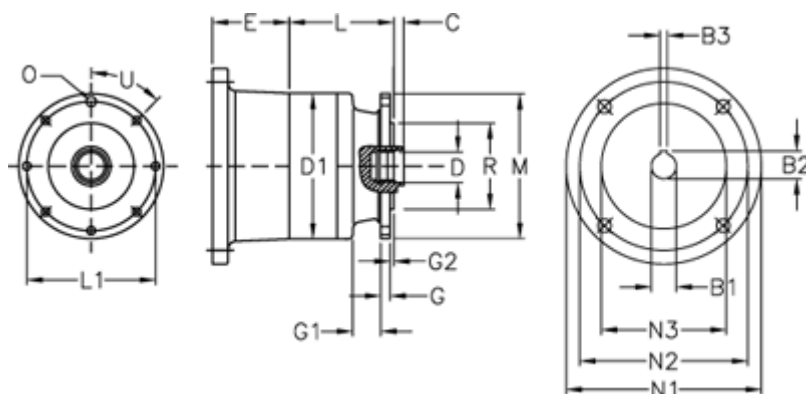

# Data Sheet

Article number: 473000103485048

Description: Trasmital 300 L1-3,48 FZ-P100/112  
splined output hollow shaft

## Measures

B1 = 28	G1 = 36	O = 8x10,5
B2 = 31	G2 = 5	R = 110
B3 = 8	L = 80	U degrees = 45
C = 14	L1 = 165	
D = A40x36	M = 185	
D1 = 185	N1 = 250	
E = 94	N2 = 215	
G = 12	N3 = 180	